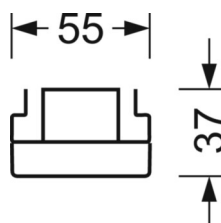

## Оптика

Оснастка	LED, цветопередача/оттенок света CRI ≥ 80 / 3000K
Допуск для координаты цветности (MacAdam)	3SDCM
Номинальный световой поток	15190lm
Срок службы LED	50000h L80/B10 (Tq 25°C), 70000h L80/B50 (Tq 25°C)
светоотдача светильников	158lm/W
Угол излучения	95° (C0) / 95° (C90)
UGR поп./вдоль	23.4 / 24.9

## Механика

цвет корпуса	белый стандартный для электротехники RAL 9016
размеры (LxWxH/DxH)	2299mm x 55mm x 37mm
вес (нетто)	2.2kg
Вид монтажа	сборка трековых систем, световая структура

## размеры

L	2299 mm	Длина
В	55 mm	Ширина
н	37 mm	Высота