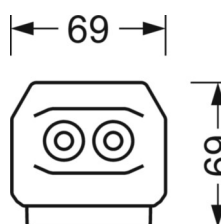

## Механика

цвет корпуса	белый стандартный для электротехники RAL 9016
размеры (LxWxH/DxH)	2299mm x 55mm x 37mm
вес (нетто)	2.2kg
Вид монтажа	сборка трековых систем, световая структура

## размеры

L	2299 mm	Длина
В	55 mm	Ширина
н	37 mm	Высота