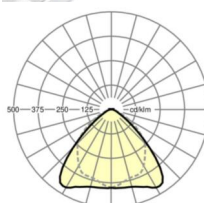

параметры

номер заказа	19512026130
код EAN	4020863426980
номер таможенного тарифа	94051190
Знак прохождения контроля	IP 64, класс защиты I, ENEC10 VDE, F, D, HACCP DIN10500/Food/IFS-пригодность для применения/BRC, Indoor, CE
Степень ударопрочности IK	IK03 (-20°C bis 25°C)
Температура окружения	ta -20°C в 25°C
Особые свойства	Готовность к IoT «Ready for IoT»
Гарантийный срок	5 лет
Государственные программы поддержки	BEG - государственные субсидии для энергосберегающих зданий (действительна только для Германии)

электротехника

Балласт	Электронный драйвер DALI2 (1 штука)
Мощность системы	96W
сетевое напряжение	230V/50Hz
автоматический предохранитель (пусковой ток)	10 штук/B10, 16 штук/B16, 16 штук/C10, 27 штук/C16
класс энергосбережения/Источник света	C

Оптика

Оснастка	LED, цветопередача/оттенок света CRI ≥ 80 / 3000K
Допуск для координаты цветности (MacAdam)	3SDCM
Номинальный световой поток	15190lm
Срок службы LED	50000h L80/B10 (Tq 25°C), 70000h L80/B50 (Tq 25°C)
светоотдача светильников	158lm/W
Угол излучения	95° (C0) / 95° (C90)
UGR поп./вдоль	23.4 / 24.9

DEEP-LINK

<https://www.regiolum.de/ru/article/19512026130>

Ссылка	LED 16000lm 830
ηLB	100 %
Φ ↓/↑	98 % / 2 %
UGR поп./вдоль	23.4 / 24.9